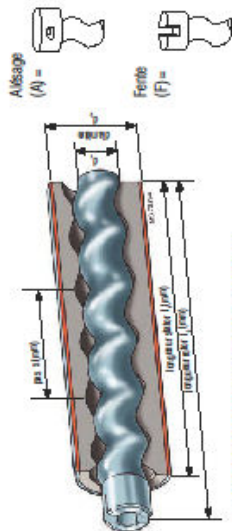

Accessoires

Rotors/stators de pompes à vis PM

■ Gâcheurs-propulseurs MP 22, MP 25 voir

Accessoire de montage pour rotor-stator
Spray silicone,
alcoolsol 08/200 ml

Référence
210 923.003

D 4 1/4

D 4 1/4

D 6 F'war

■ équipement de série

D 6 CP

D 6 Twin

D 6-2

D 6-3 Action

D 5 court

D 6-3

Type	Débit (l/min)	V min à 100%/min** (à 100% de rendement)	Couleur	Durété (° Shore)	Granulo-métrie (mm)	Pression pomp. (bar)	Long./Ø (mm)	Long. Rotor sans bords (mm)	Version	Stator Référence	Rotor Référence	Gaine de serrage Référence	Rotor pour glâcheur Référence
D4 1/4	6	2,5	blanc	70	3	40	270/90	320	Ferite	214 573.006	214 572.007	sans entailler	400 912
D4 1/4	6	2,5	noir	65	3	30	270/90	320	Ferite	402 321	214 572.007	208 129.000	400 912
D4 1/2	12	4,5	vert	70	3	40	270/90	320	Ferite	214 403.008	214 402.009	walburgstein	400 913
D4 1/2	12	4,5	noir	65	3	30	270/90	320	Ferite	403 523	214 402.009	208 129.000	400 913
D4	20	5,5	rouge	72	4	20	270/90	320	Ferite	010 316.001	207 140.006	208 128.001	-
D4	20	5,5	jaune	50	4	20	270/90	320	Ferite	010 313.004	207 140.006	208 128.001	-
D6 Twin	25	6,5	blanc	73	4	40	270/90	320	Ferite	406 978	443 740	sans entailler	400 911
D6 Power	25	6,5	rouge	73	4	40	270/90	320	Ferite	206 345.006	443 740	sans entailler	400 911
D6 CP	25	6,5	argenté	73	4	40	270/90	320	Ferite	403 146	443 740	sans entailler	400 911
D5 kurz	40	7,8	maron	72	4	20	270/90	320	Ferite	071 011.002	071 234.009	208 128.001	400 910
D6-2	40	8,8	noir	65	4	30	270/90	320	Ferite	468 746	468 743	sans entailler	468 744
D6-3	25	6,5	orange	73	4	40	270/90	320	Ferite	473 639	473 638	sans entailler	467 115
D6-3	25	6,5	bleu	73	4	40	270/90	320	Ferite	492 020	473 638	208 129.000	467 115
D6-3-twin	25	6,5	orange	73	4	40	270/90	320	Ferite	462 672	473 638	sans entailler	467 115
D7-2	35	9,0	rouge	73	4	40	270/90	320	Ferite	466 478	466 479	sans entailler	-