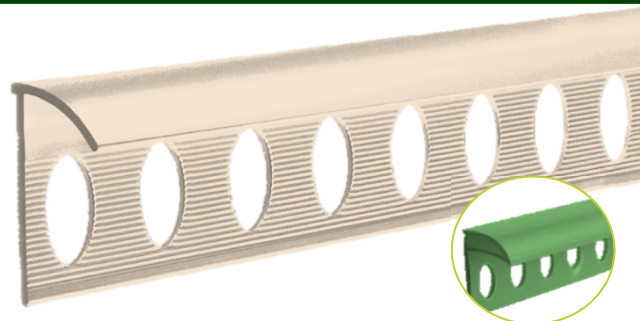

perfil azulejo em pvc

perfil para azulejos em pvc

cor	H=6,5mm	H=8,5mm	H=11,5mm	barra	caixa
	ref	ref	ref		
branco	112901	114401	115701		
bege claro	113301	114801	116101		
preto	113001	114501	115801		
cinza claro	113101	114601	115901		
cinza escuro	113201	114701	116001		
beje escuro	113401	113501	116201		
castanho	113601	114901	116301		
vermelho	113701	115001	129101		
granate	113801	115101	116501		
azul claro	113901	115201	116601		
azul escuro	114001	115301	116701		
rosa	114101	115401	116801		
verde	114201	115501	116901		
amarelo	114301	115601	-		
verde azeitona	-	115009	-		
caramelo	-	115109	-		
areia	-	115209	-		100
marfim	-	115309	-	2,6 m	barras

perfil azulejo

H=10mm

cor	ref	barra	caixa
laranja	117009		100
pistacho	117109	2,6 m	barras

6,5 e 8,5mm

11mm

perfil para azulejo em pvc

perfil em pvc de cores e medidas diversas para realizar ângulos de proteção para paredes em azulejo. O perfil deve ser colocado com uma junta idêntica à utilizada entre cada peça de cerâmica e a parte arredondada deve ficar oca, sem argamassa de junta, de modo a servir de amortecedor no caso de bater acidentalmente nas esquinas.

perfil azulejo

H=15mm

cor	ref	barra	caixa
branco	107100		
marfim	100602	2,6 m	80 barras