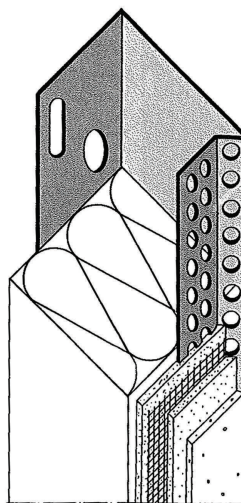

perfil lateral para isolamento térmico em alumínio

Aplicado da mesma forma que o perfil de arranque.

Utilizado como terminal vertical do sistema etic's

barra	medida	 topca cod
2,5 m	3cm	104009
	4cm	104109
	5cm	104209
	6cm	104309