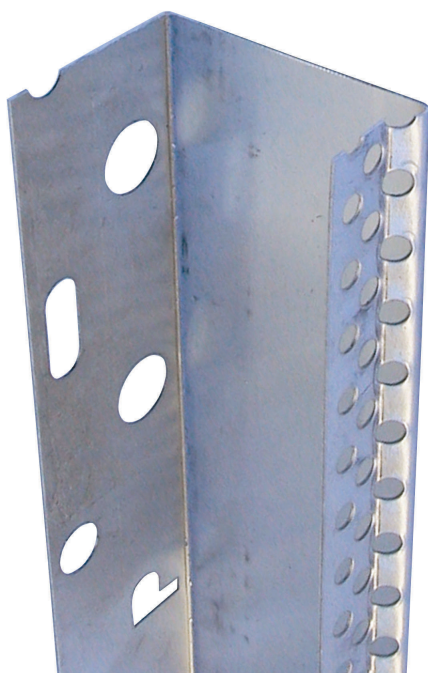

perfil lateral para isolamento térmico em alumínio

Aplicado da mesma forma que o perfil de arranque.

Utilizado como terminal vertical do sistema etic's

barra	medida	 topca cod
2,5 m	3cm	104009
	4cm	104109
	5cm	104209
	6cm	104309