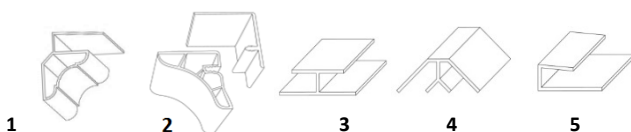

tábua 10cm

tábua 15cm

tábua 20cm

formula de cálculo rápido

$$\text{quantidade de tábuas a encomendar} = \frac{\text{largura do teto em cm}}{\text{largura da tábua escolhida em cm}}$$

como dado orientativo um teto com 3,15m de largura onde se pretende tábuas no comprimento de 4,5m necessita de 21 tábuas ($315 / 15 = 21$)

teto normal em pvc

teto em pvc da cor da matéria prima, espessura de 10mm

cor	largura cm	comprimento da tábua							corte à medida ref
		3m ref	3,5m ref	4m ref	4,5m ref	5m ref	5,5m ref	6m ref	
branco	10	215012	104167	104168	104169	104170	104171	104172	215010
	15	104173	104174	104175	104176	104177	104178	104179	104259
	20	104180	104181	104182	104183	104184	104185	104186	215011
marfim	10	104187	104188	104189	104190	104191	104193	104194	215110
	15	104195	104196	104197	104198	104199	104204	104205	104260
	20	104207	104208	104210	104211	104214	104215	104216	215111
madeira	10	104217	104218	104219	104220	104221	104222	104223	215210
	15	104224	104225	104226	104227	104228	104229	104230	104261
	20	104231	104232	104233	104234	104235	104236	104237	215211
madeira escura	10	104238	104239	104240	104241	104242	104243	104244	215310
	15	104245	104246	104247	104248	104249	104250	104251	104262
	20	104252	104253	104254	104255	104256	104257	104258	215311