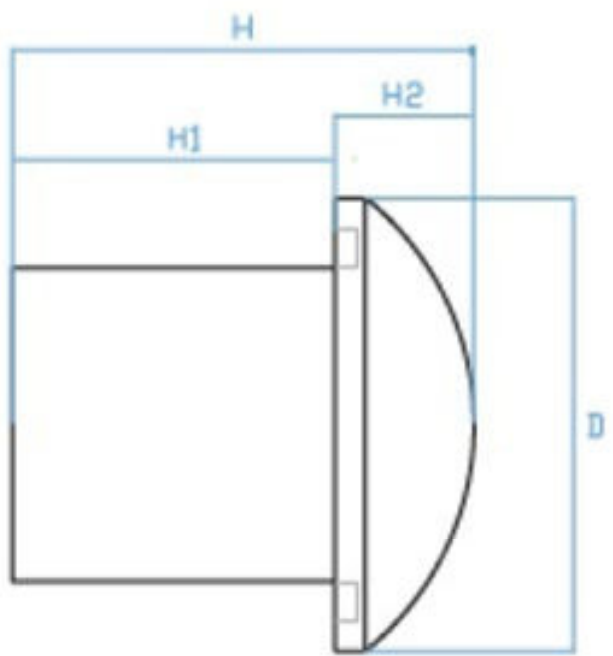

INTERIOR

TOPO

VISTA LATERAL

até 16mm
até 32mm

D*	D1*	D2*	D3*	H1*	H2*	H*
58mm	22mm	24mm	54 mm	45mm	18mm	59mm
60mm	35mm	41mm	51mm	41mm	18mm	59mm