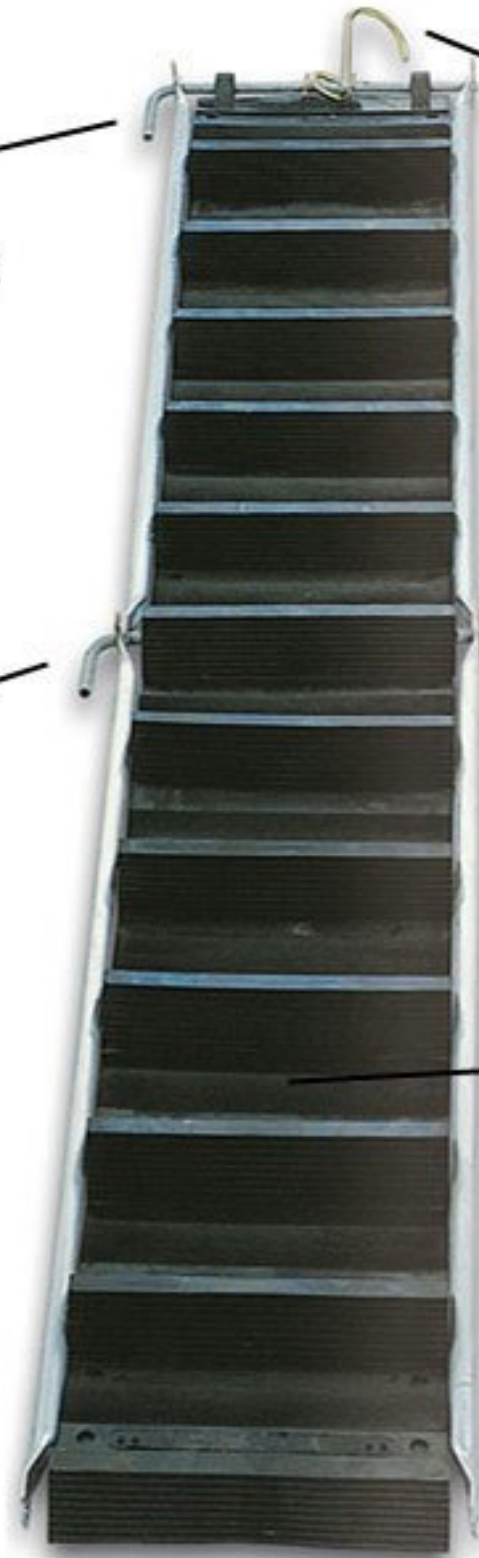

Clé de raccordement
Poignée verrouillée
par 3 goupilles
de sécurité
*chave ligação e
segurança*

Raccordement
sécurisé de
2 éléments
*ligação 2 escadas
lado a lado*

Crochet
d'ancrage
gancho fixação

Raidisseur Ø 25 mm
ou main courante
Recommandé pour une
utilisation longue durée
corrimão

Marches
antidérapantes
et confortables

*degraus antiderrapantes
e confortáveis*