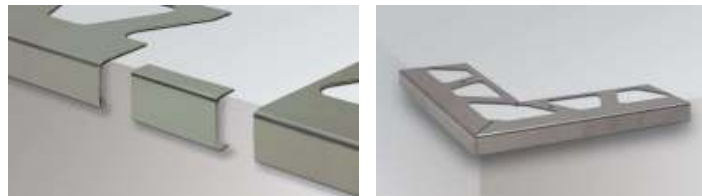

perfis

varandas e terraços

perfil de escoamento de águas - varandas, terraços

perfil bara RW

perfil de escoamento em inox ou alumínio lacado - zona perfurada com 9cm e face à vista com diferentes medidas para remates de balcões, terraços e varandas

barra de 2,5m
outras cores
consulte-nos

cor	H=mm	ângulo externo 90°			
		perfil	25x25cm	união	
branco brilhante	15	113310	113319	113320	
	25	113311	113321	113329	
	30	113312	113322	113330	
	40	113314	113323	113331	
	55	113303	113324	113332	
	75	113315	113325	113333	
	95	113316	113326	113334	
	BW RAL 9003	120	113317	113327	113335
		150	113318	113328	113336
	cinzento metal GM RAL 9006	15	113337	113378	113379
25		113338	113380	113397	
30		113339	113381	113398	
40		113340	113382	113399	
55		113300	113383	113400	
75		113341	113384	113403	
95		113342	113385	113404	
120		113343	113386	113405	
150		113344	113387	113407	
beje HB RAL 1019		15	113345	113388	113409
	25	113346	113389	113410	
	30	113347	113390	113411	
	40	113348	113391	113412	
	55	113349	113392	113413	
	75	113350	113393	113414	
	95	113351	113394	113416	
	120	113352	113395	113417	
	150	113353	113396	113418	