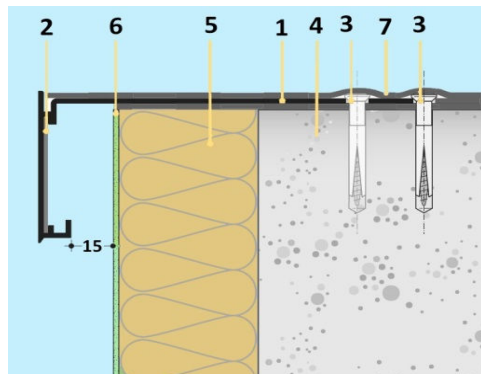

perfil remate telas rivnet ITE para ETICS

perfil de terminação de telas sobre isolamento térmico

perfil em alumínio bruto a fixar de 30 em 30cm (furos ovais de 6x9mm)

modelo	ref	€/m/un	barra
rivnet ITE 60/115	110764		
rivnet ITE 60/160	110765		3 m
união rivnet ITE 60/115	110766		
ângulo interno rivnet ITE 60/115	110768		
ângulo externo rivnet ITE 60/115	110770		
união rivnet ITE 60/160	110767		
ângulo interno rivnet ITE 60/160	110769		
ângulo externo rivnet ITE 60/160	110771		unidade

- 1 perfil rivnet ITE 60/160
- 2 união
- 3 fixação inox Ø6mm
- 4 parede
- 5 isolamento
- 6 revestimento
- 7 tela de impermeabilização

60/115 também utilizado com ladrilho