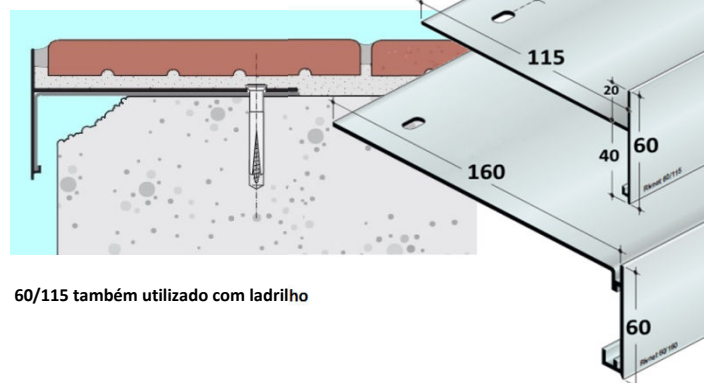

perfil remate telas rivnet ITE para ETICS

perfil de terminação de telas sobre isolamento térmico

perfil em alumínio bruto a fixar de 30 em 30cm (furos ovais de 6x9mm)

modelo	ref	€/m/un	barra
rivnet ITE 60/115	110764		
rivnet ITE 60/160	110765		3 m
união rivnet ITE 60/115	110766		
ângulo interno rivnet ITE 60/115	110768		
ângulo externo rivnet ITE 60/115	110770		
união rivnet ITE 60/160	110767		
ângulo interno rivnet ITE 60/160	110769		
ângulo externo rivnet ITE 60/160	110771		unidade

- 1 perfil rivnet ITE 60/160
- 2 união
- 3 fixação inox Ø6mm
- 4 parede
- 5 isolamento
- 6 revestimento
- 7 tela de impermeabilização

60/115 também utilizado com ladrilho