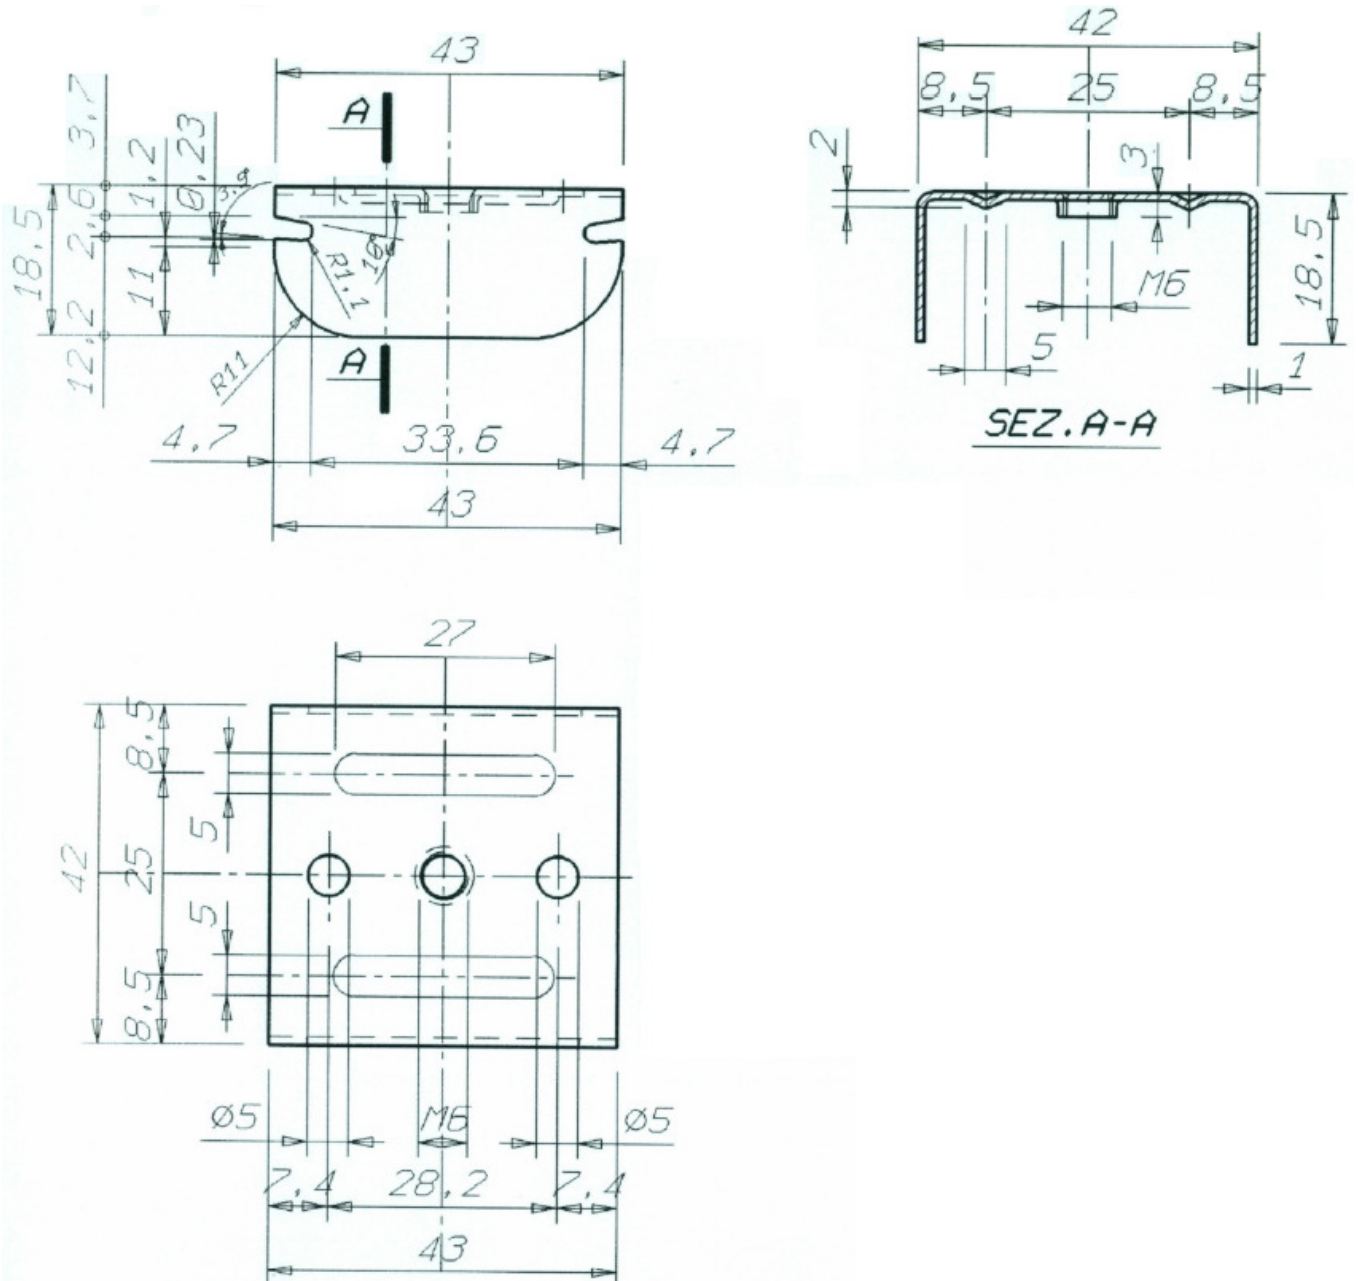

CAVALIER

MATIERE-PREMIERE:

TYPE: Acier Galvanisé

ÉPAISSEUR [mm]: 1,00

RÉACTION AU FEU: A1