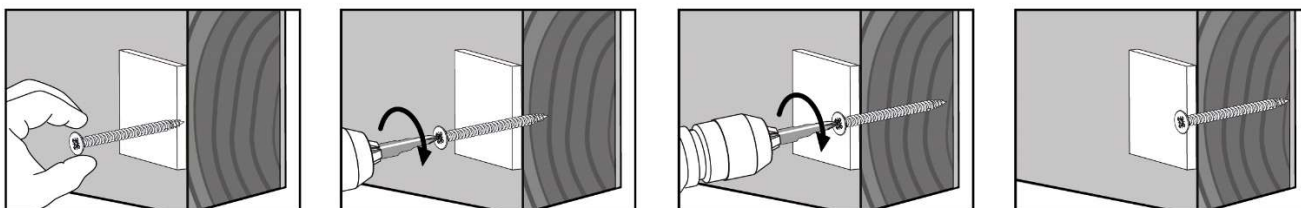

DESCRIPCIÓN

Tornillos cabeza plana TX con rosca parcial para madera y aglomerados

Empleados en todo tipo de montajes de carpintería.

CARACTERÍSTICAS

Cabeza	Huella	Tratamiento superficial	Long. rosca	Punta	Tipo de Rosca
	TX	Bicromatado (cincado amarillo)	Rosca parcial		Aglomerado 40°

Doble avellanado 90° y 45° con estrias fresadoras

Punta afilada con ángulo 20° - 25°

Mortaja / Huella Torx

Rosca especial aglomerados con ángulo de 40°

INSTALACIÓN:

APLICACIONES:

- Marcos de Madera en ventanas y puertas
- Montajes de carpintería de madera
- Barandillas de Madera
- Armarios de cocina, muebles en general.
- Unión de herrajes metálicos a maderas
- Unión de maderas entre sí