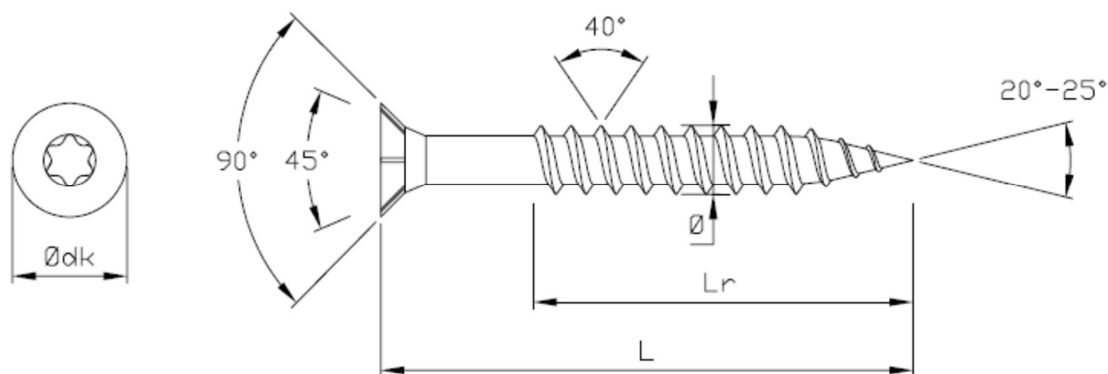

DIMENSIONES

DIMENSIONES						
Código	Descripción	$\varnothing$ (mm)	L (mm)	Lr (mm)	Huella TX	$\varnothing dk$ (mm)
12464050	TOR 4x50 TX C. PLANA BIC RP	4	50	30	T20	8
12464060	TOR 4x60 TX C. PLANA BIC RP	4	60	36	T20	8
12464070	TOR 4x70 TX C. PLANA BIC RP	4	70	42	T20	8
12464505	TOR 4.5x50 TX C. PLANA BIC RP	4,5	50	30	T25	9
12464507	TOR 4.5x60 TX C. PLANA BIC RP	4,5	60	36	T25	9
12464509	TOR 4.5x70 TX C. PLANA BIC RP	4,5	70	42	T25	9
12464511	TOR 4.5x80 TX C. PLANA BIC RP	4,5	80	48	T25	9
12465050	TOR 5x50 TX C. PLANA BIC RP	5	50	30	T25	10
12465060	TOR 5x60 TX C. PLANA BIC RP	5	60	36	T25	10
12465070	TOR 5x70 TX C. PLANA BIC RP	5	70	42	T25	10
12465080	TOR 5x80 TX C. PLANA BIC RP	5	80	48	T25	10
12465090	TOR 5x90 TX C. PLANA BIC RP	5	90	60	T25	10
12465100	TOR 5x100 TX C. PLANA BIC RP	5	100	60	T25	10
12466050	TOR 6x50 TX C. PLANA BIC RP	6	50	30	T30	12
12466060	TOR 6x60 TX C. PLANA BIC RP	6	60	36	T30	12
12466070	TOR 6x70 TX C. PLANA BIC RP	6	70	42	T30	12
12466080	TOR 6x80 TX C. PLANA BIC RP	6	80	48	T30	12
12466090	TOR 6x90 TX C. PLANA BIC RP	6	90	60	T30	12
12466100	TOR 6x100 TX C. PLANA BIC RP	6	100	60	T30	12
12466120	TOR 6x120 TX C. PLANA BIC RP	6	120	60	T30	12
12466130	TOR 6x130 TX C. PLANA BIC RP	6	130	72	T30	12
12466140	TOR 6x140 TX C. PLANA BIC RP	6	140	72	T30	12
12466160	TOR 6x160 TX C. PLANA BIC RP	6	160	72	T30	12
12466180	TOR 6x180 TX C. PLANA BIC RP	6	180	72	T30	12
12466200	TOR 6x200 TX C. PLANA BIC RP	6	200	72	T30	12

Dada la diversidad de usos de nuestros productos, las indicaciones contenidas en estas hojas de información se dan únicamente a título orientativo. Aconsejamos a nuestros clientes se aseguren de que el producto cumple con la utilización deseada, asumiendo en este caso la responsabilidad de su uso.