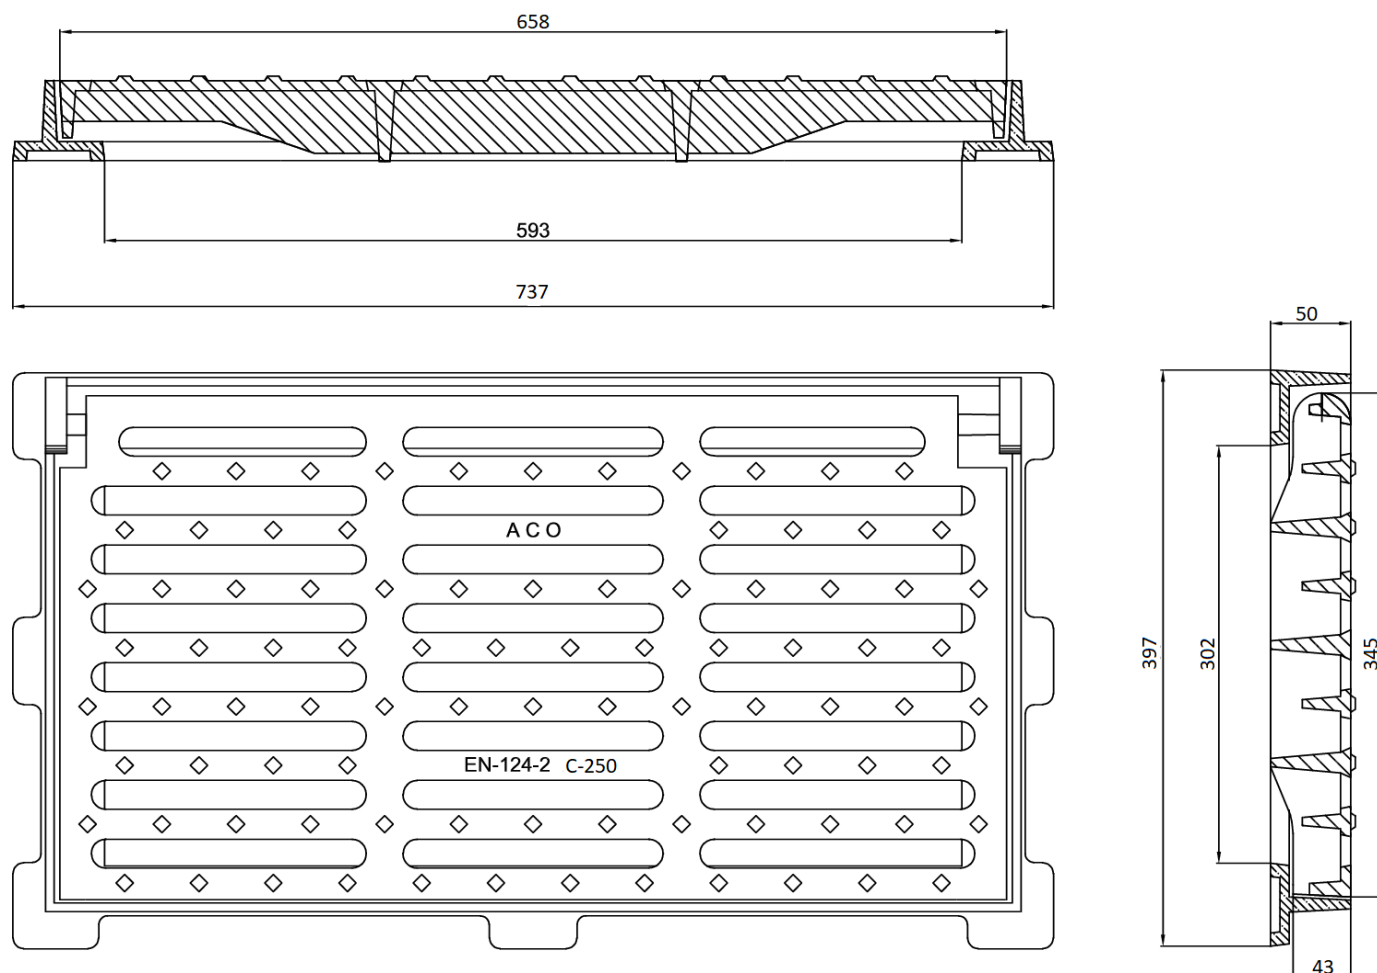

SUMIDOUROS

GRELHA 660X350 C250 I-BASIC

GRELHA ACO I-BASIC 660X350 C250 H50

Artigo: 00150497

Grelha ACO GUSS I-BASIC 660x350, de classe de carga C250 de acordo com a norma EN NP124-2, de altura de aro 50 mm dimensões exterior de 745x400 mm, com dobradiça anti roubo. Grelha e aro em ferro fundido. Com abertura para o lado. Em cor preto.

**Dimensões:**

Modelo	I-BASIC
Material	ferro fundido
CxD Dimensões exteriores (mm)	745x400
AxB Dimensões abertura livre (mm)	593x302
H Altura ext. Aro (mm)	50
ExF Dimensões ext. Da tampa (mm)	660x350
Classe de carga	C250