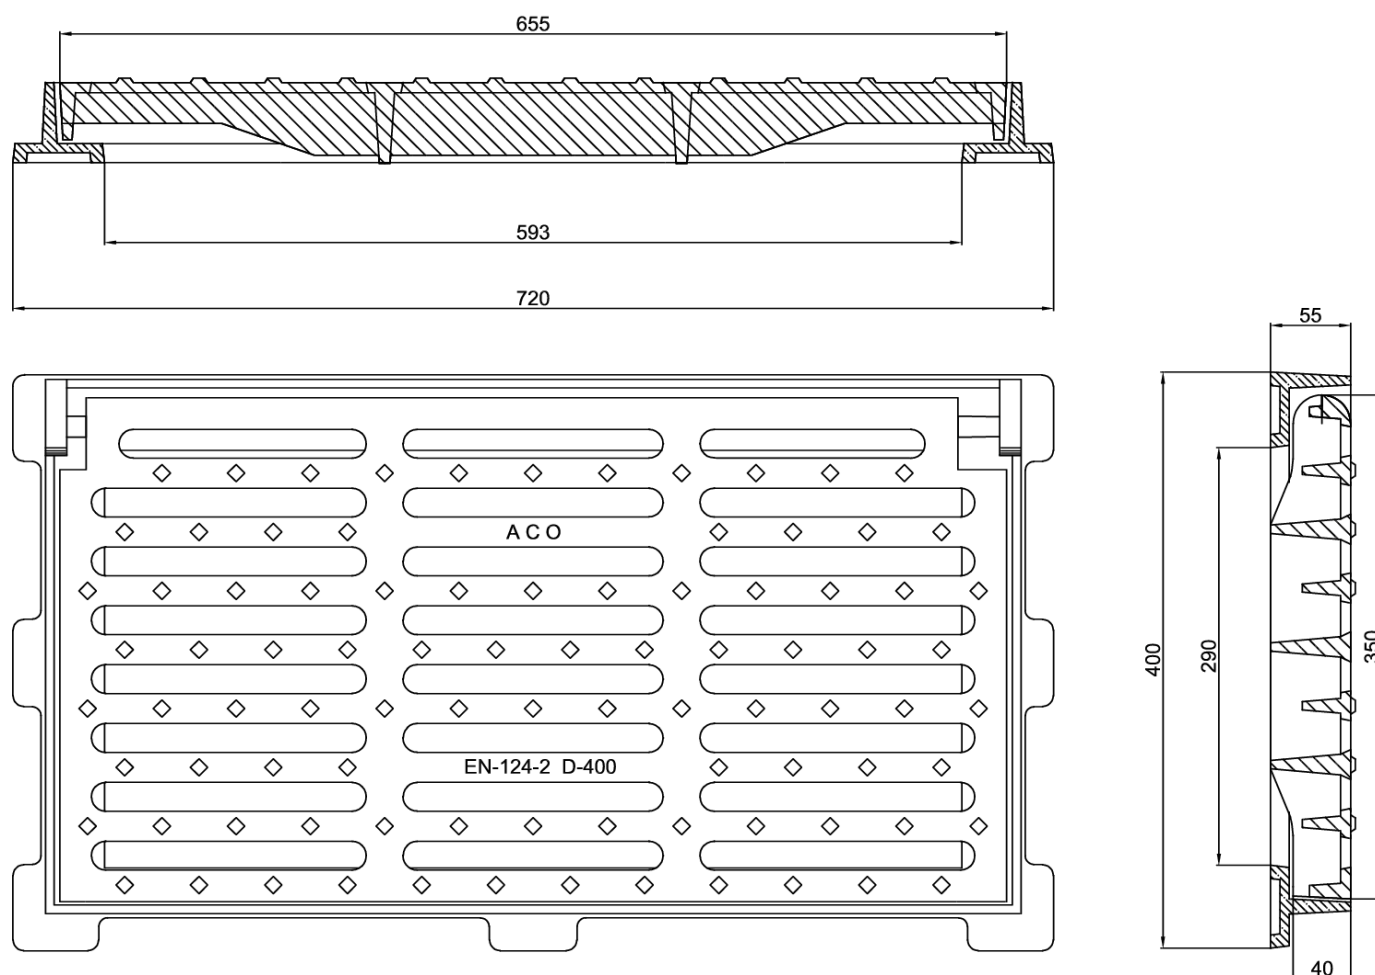

SUMIDOUROS

GRELHA 650X350 D400 I-BASIC

GRELHA ACO I-BASIC 650X350 D400 H55

Artigo: 00150498

Grelha ACO GUSS I-BASIC 655x350, de classe de carga D400 de acordo com a norma EN NP124-2, de altura de aro 55 mm dimensões exterior de 720x400 mm, com dobradiça anti roubo. Grelha e aro em ferro fundido. Com abertura para o lado. Em cor preto.

Dimensões:

Modelo	I-BASIC
Material	ferro fundido
CxD Dimensões exteriores (mm)	720x400
AxB Dimensões abertura livre (mm)	593x290
H Altura ext. Aro (mm)	55
ExF Dimensões ext. Da tampa (mm)	655x350
Classe de carga	D400