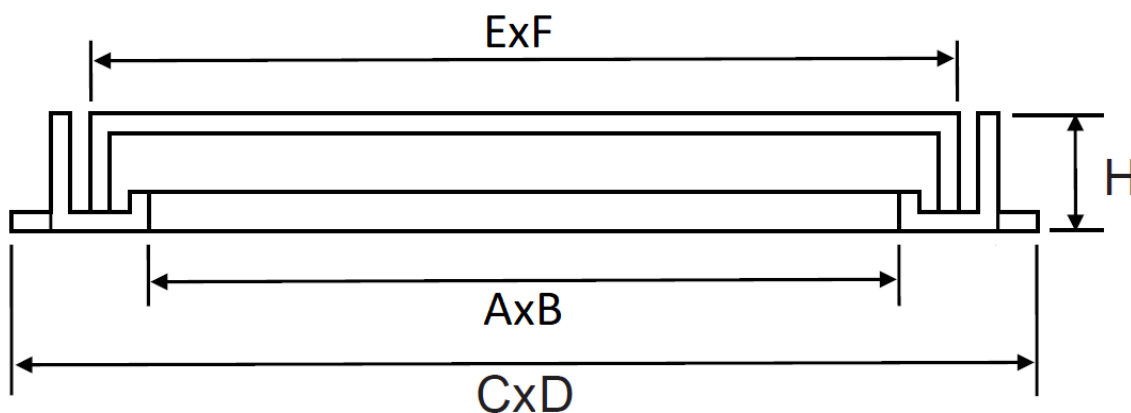

GRELHA ACO CDS 400X400 D400 H75

Grelha ACO GUSS CDS para caixas de pavimento, fabricada em ferro fundido de classe de carga D400 de acordo com a norma EN NP124. Aro quadrado em ferro fundido com anti-roubo. Dimensões negativo do aro CxD de 400x400mm e abertura útil AxB de 302x302mm, altura H do aro 75mm, dimensões externas de tampa ExF de 328x328mm. Em cor preto.

Dimensões:

| | |
|--|---------------|
| Modelo | CDS |
| Material | ferro fundido |
| CxD Dimensões exteriores (mm) | 400x400 |
| AxB Dimensões abertura livre (mm) | 302x302 |
| H Altura ext. Aro (mm) | 75 |
| ExF Dimensões ext. Da tampa (mm) | 328x328 |
| Classe de carga | D400 |