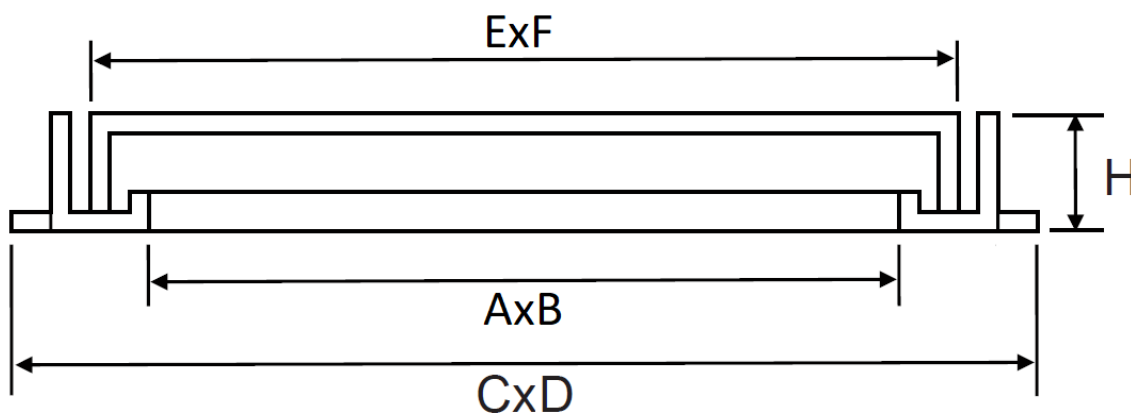

GRELHA ACO CDS 700X700 D400 H75

Grelha ACO GUSS CDS para caixas de pavimento, fabricada em ferro fundido de classe de carga D400 de acordo com a norma EN NP124. Aro quadrado em ferro fundido com anti-roubo. Dimensões negativo do aro CxD de 700x700mm e abertura útil AxB de 590x590mm, altura H do aro 75mm, dimensões externas de tampa ExF de 630x630mm. Em cor preto.

Dimensões:

Modelo	CDS
Material	ferro fundido
CxD Dimensões exteriores (mm)	700x700
AxB Dimensões abertura livre (mm)	590x590
H Altura ext. Aro (mm)	75
ExF Dimensões ext. Da tampa (mm)	630x630
Classe de carga	D400