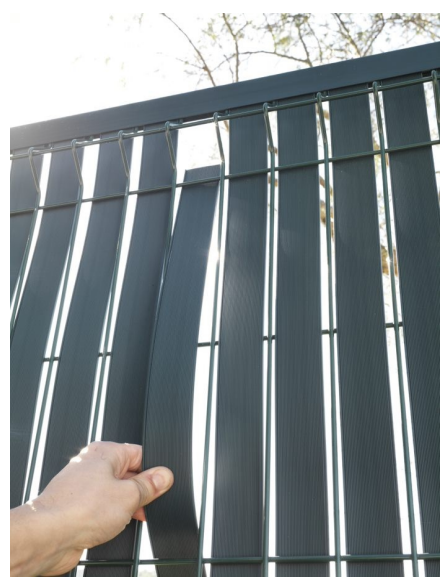

C

C

B

B

IMAGENS APLICAÇÃO

UNLESS OTHERWISE SPECIFIED:
DIMENSIONS ARE IN MILLIMETERS
SURFACE FINISH:
TOLERANCES:
LINEAR:
ANGULAR:

FINISH:

DEBURR AND
BREAK SHARP
EDGES

Faria & Morouço
Project Department

NAME	SIGNATURE	DATE
DRAWN Vivian Ghiraladini	VG	24/06/2022
CHK'D		
APPV'D		
MFG		
Q.A		

TITLE:	LÂMINA DE OCULTAÇÃO E CLIFE DE ACABAMENTO
DWG NO.	
MATERIAL:	DIVERSOS PVC
WEIGHT:	
SCALE:2:1	SHEET 1 OF 1

A

A

4 3 2 1

A4