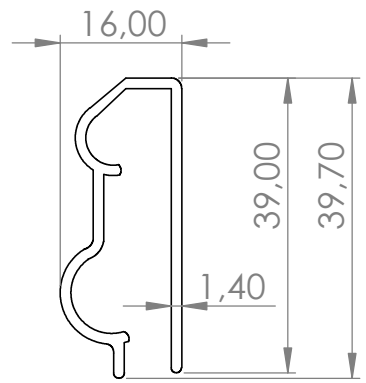

4 3 2 1

F

F

LÂMINA DE OCULTAÇÃO  
ESCALA 2:1

E

E

VISTA ISOMÉTRICA  
ESCALA 1:1

CLIFE DE ACABAMENTO  
ESCALA 1:1

D

D

C

C

B

B

IMAGENS APLICAÇÃO

UNLESS OTHERWISE SPECIFIED:  
DIMENSIONS ARE IN MILLIMETERS  
SURFACE FINISH:  
TOLERANCES:  
LINEAR:  
ANGULAR:

FINISH:

DEBURR AND  
BREAK SHARP  
EDGES

Faria & Morouço  
Project Department

NAME	SIGNATURE	DATE
DRAWN Vivian Ghiraladini	VG	24/06/2022
CHK'D		
APPV'D		
MFG		
Q.A		

TITLE:	LÂMINA DE OCULTAÇÃO E CLIFE DE ACABAMENTO
DWG NO.	
MATERIAL:	DIVERSOS PVC
WEIGHT:	
SCALE:2:1	SHEET 1 OF 1