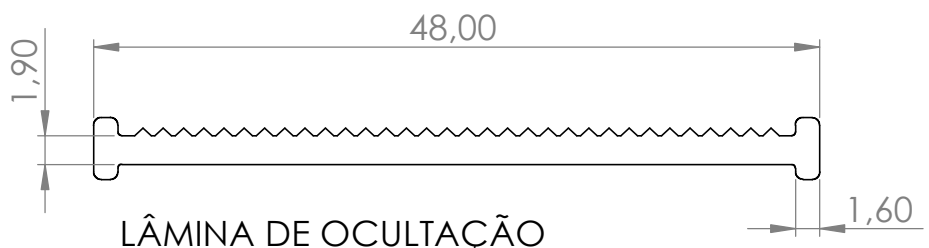

4 3 2 1

F

F

LÂMINA DE OCULTAÇÃO  
ESCALA 2:1

E

E

VISTA ISOMÉTRICA  
ESCALA 1:1

CLIFE DE ACABAMENTO  
ESCALA 1:1

D

D

C

C

B

B

IMAGENS APLICAÇÃO

UNLESS OTHERWISE SPECIFIED:  
DIMENSIONS ARE IN MILLIMETERS  
SURFACE FINISH:  
TOLERANCES:  
LINEAR:  
ANGULAR:

FINISH:

DEBURR AND  
BREAK SHARP  
EDGES

Faria & Morouço  
Project Department

NAME	SIGNATURE	DATE
DRAWN Vivian Ghiraladini	VG	24/06/2022
CHK'D		
APPV'D		
MFG		
Q.A		

TITLE:	LÂMINA DE OCULTAÇÃO E CLIFE DE ACABAMENTO
DWG NO.	
MATERIAL:	DIVERSOS PVC
WEIGHT:	
SCALE:2:1	SHEET 1 OF 1