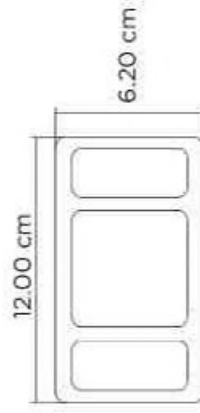

# Viga Hueca UH26

Tabla compuesta de 95% de materiales reciclados de polietileno de alta densidad y fibras de madera. Interior hueco. Acabado H1/ H1.

Ancho 12.00 cm  
Grosor 6.20 cm  
Largo 300 cm

## DIMENSIONES

**PESO POR VIGA** 8.00 kg.

**GARANTÍA LIMITADA** 25 años uso residencial

Separación máxima de 100 cm de centro a centro de basidor, sujeción con escuadra K33 y tornillo de acero inoxidable.